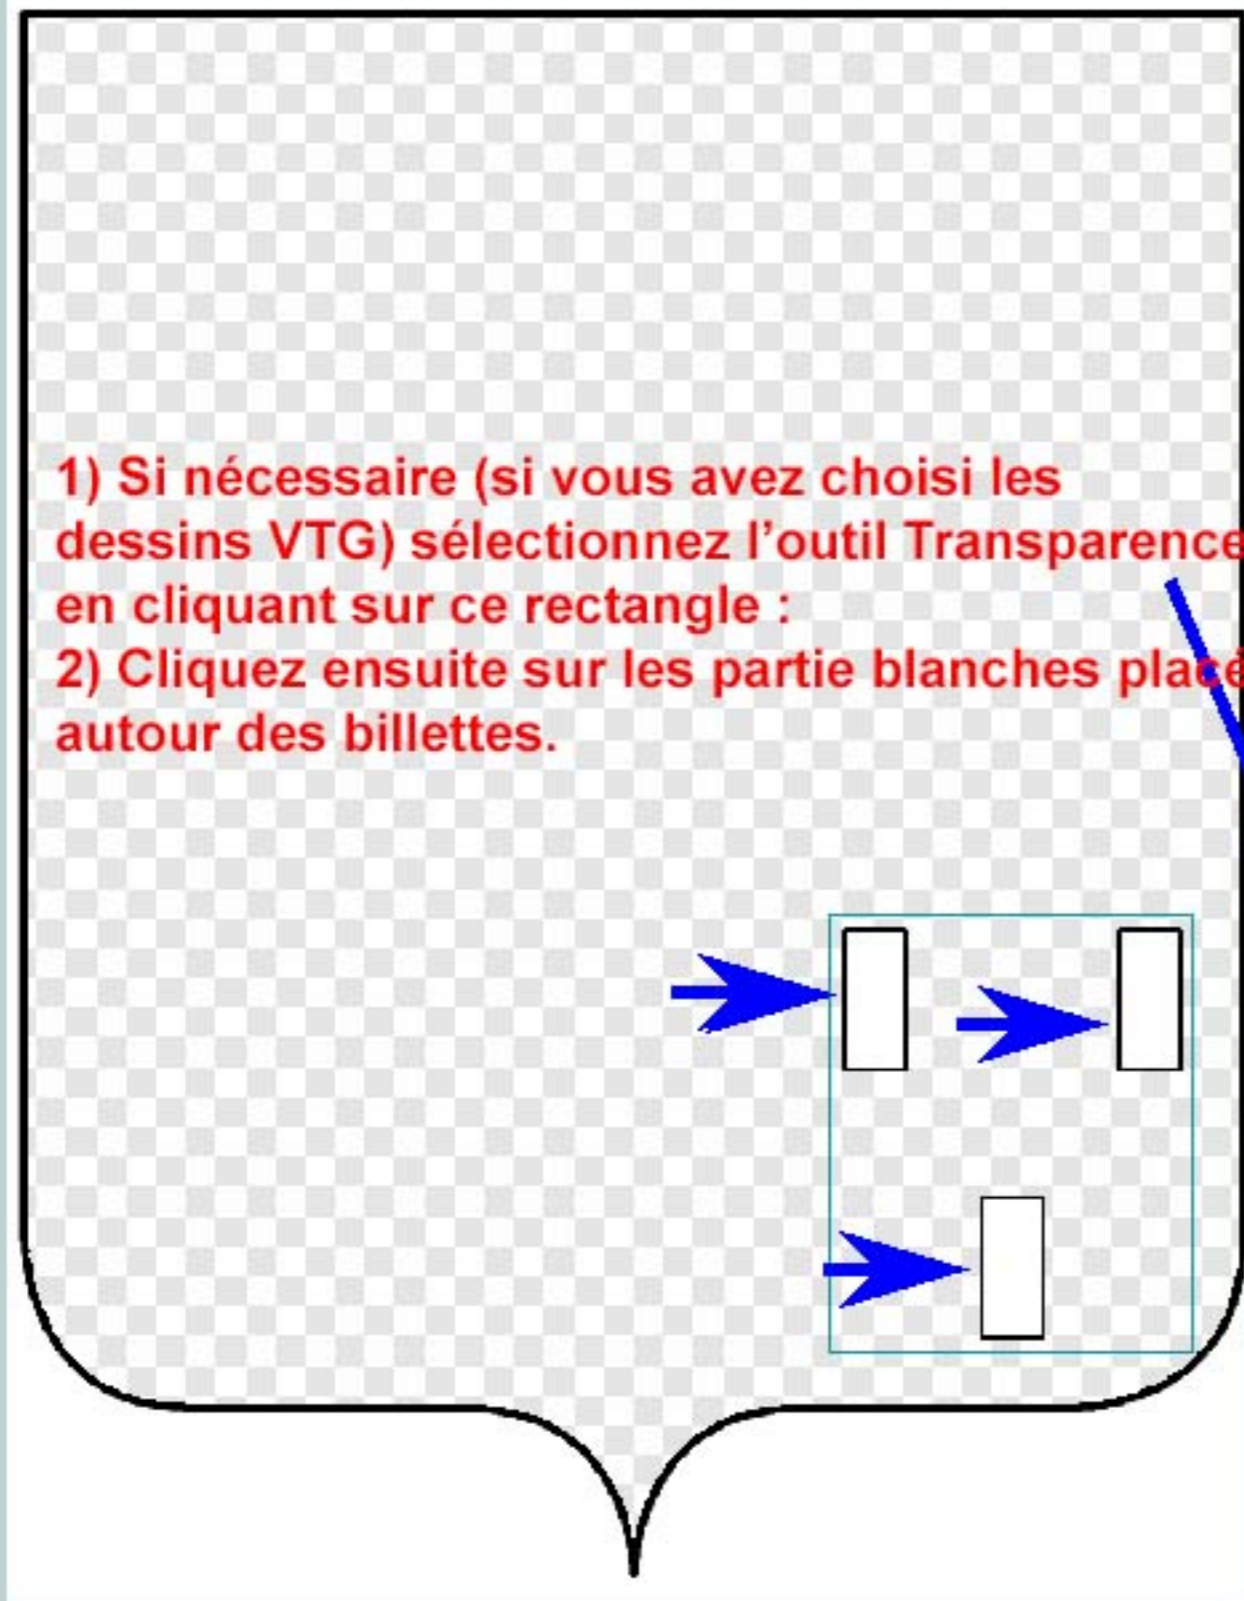

COULEURS ET SEMÉS

Couleurs Semés

palette A

R 225 V 0 B 0

10 10

☐ Ensemble ☐ Contour grisé
☒ Conserver le zoom plein écran

Annuler Valider

Options Description Transformer Dispositions
Formats Image Repères

Grille

☐ Afficher Divisions: 8 Couleur: ■
G: 0 D: 0 H: 0 B: 0