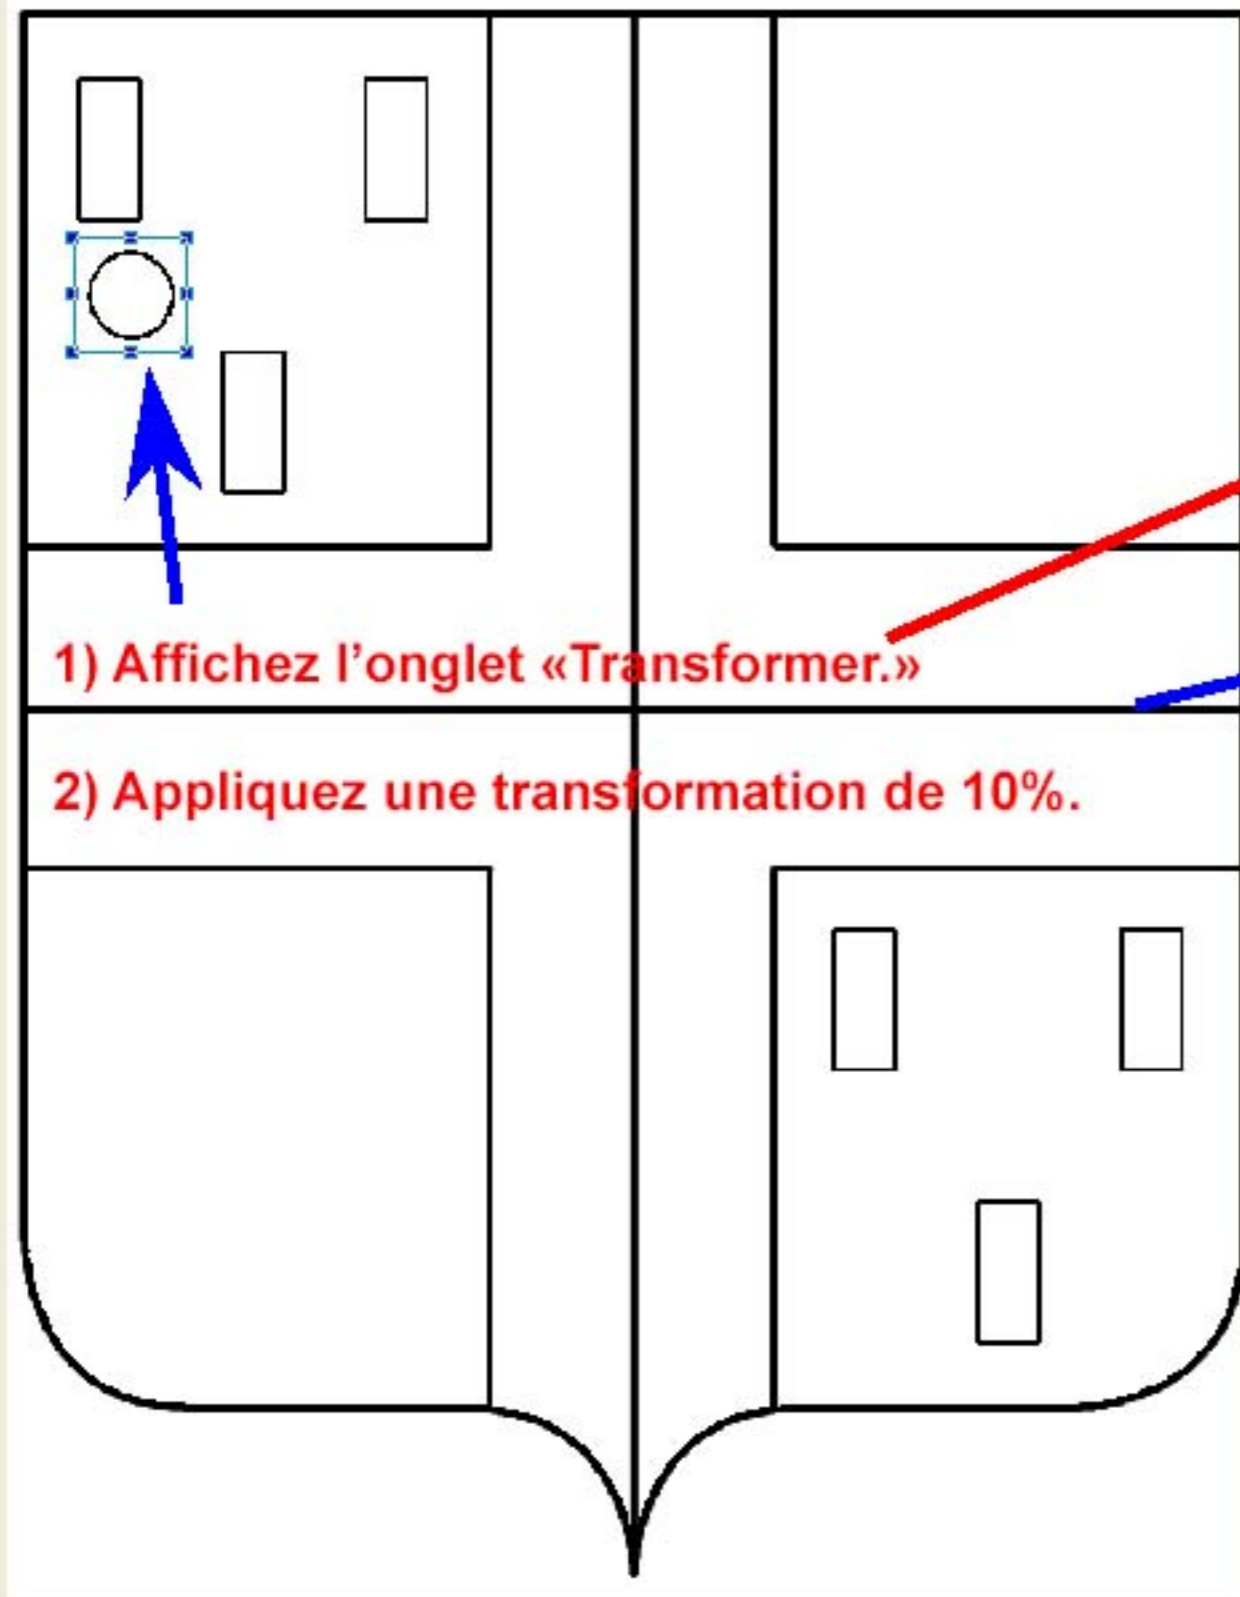

LISTES ET BIBLIOTHÈQUES

Options Description Transformer Dispositions
Formats Image Repères

Meubles héraldiques
-A à C

Position
X: 45 pixels
Y: 164 pixels

Déplacement : +...
X: 0 pixels
Y: 0 pixels

Dimensions
L: 768 pixels
H: 770 pixels
 conserver proportions