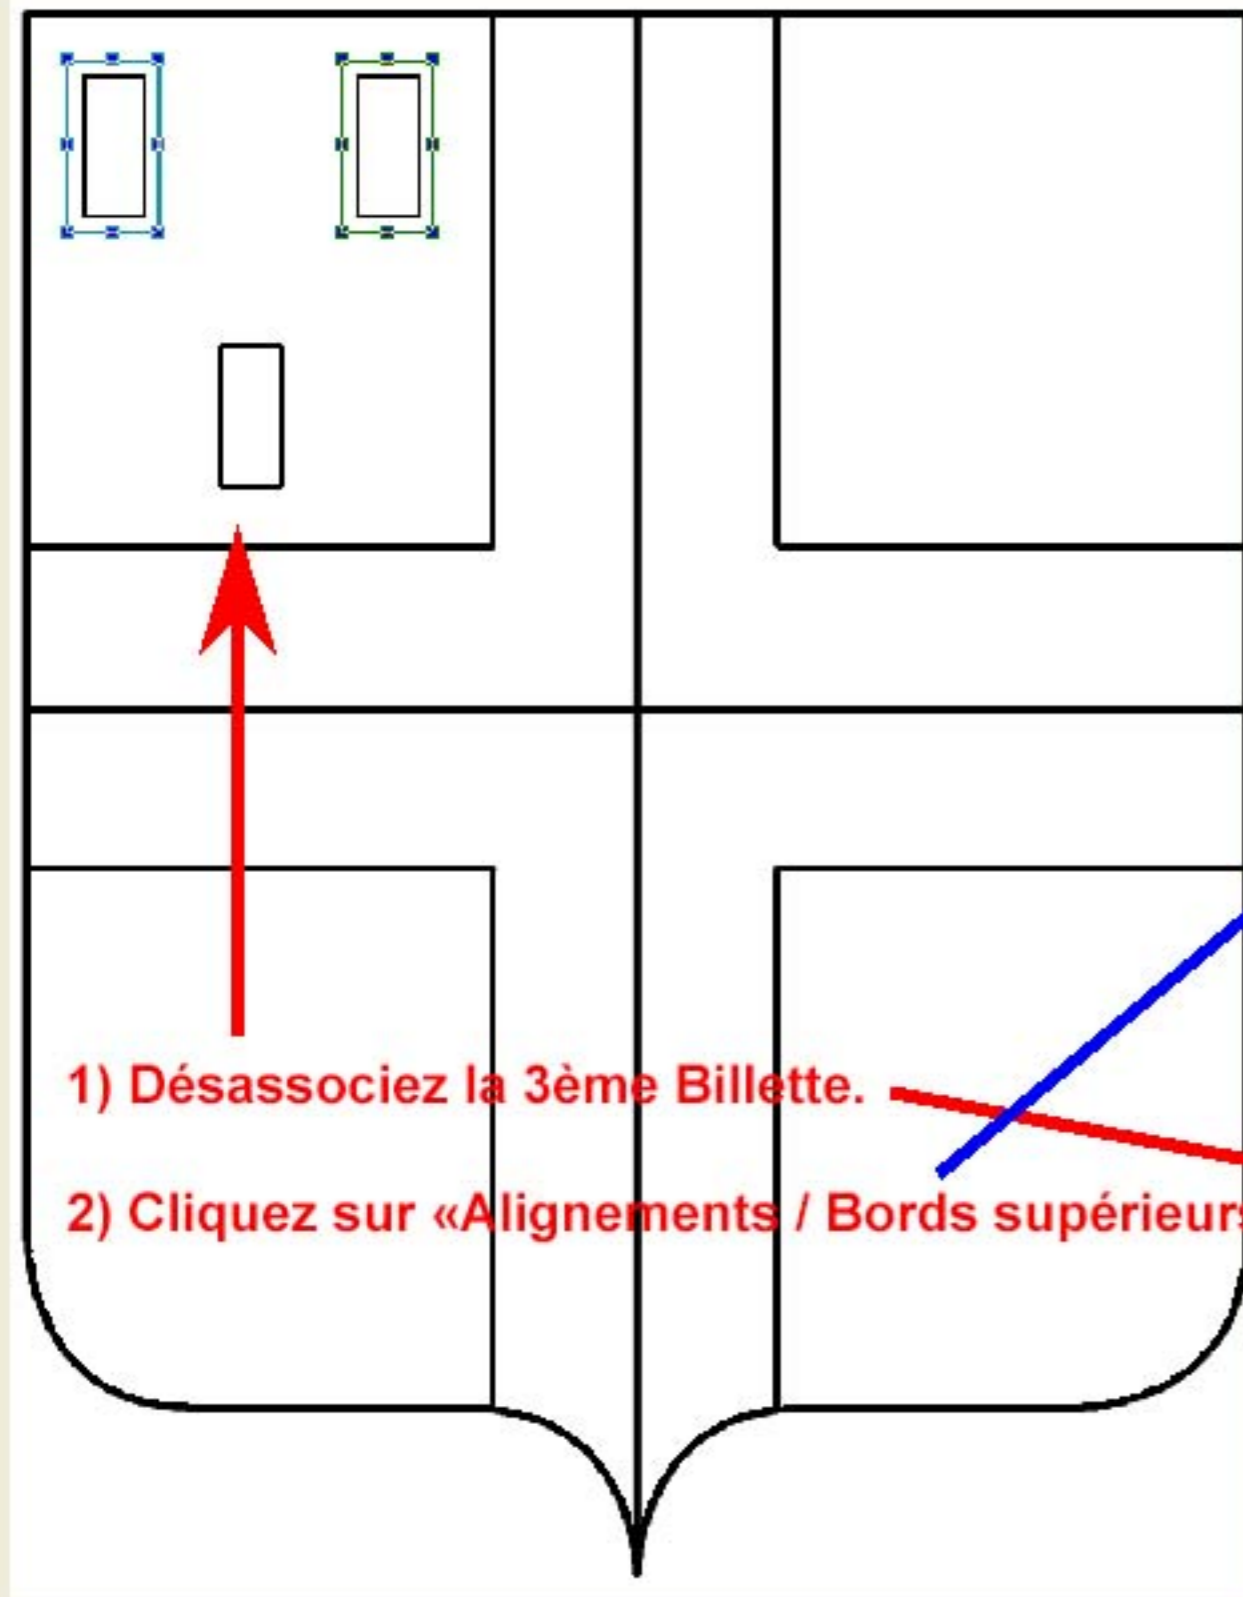

LISTES ET BIBLIOTHÈQUES

Options Description Transformer Dispositions
Formats Image Repères

Alignements

- Bords supérieurs
- Bords gauches
- Centres / axe H
- Centres / axe V
- Bords inférieurs
- Bords droits

Espacements

- Bords supérieurs
- Bords gauches
- Centres / axe H
- Centres / axe V
- Bords inférieurs
- Bords droits

Meubles héraldiques

- A à C

Intégral
Masque
Dessin
Image
Contours
Couleurs

56

- ☒ Billette 01 copie (2)
- ☒ Billette 01 copie (1)
- ☐ Besant 01
- ☒ **Billette 01**
- ☒ Ecartelé
- ☒ Écu moderne