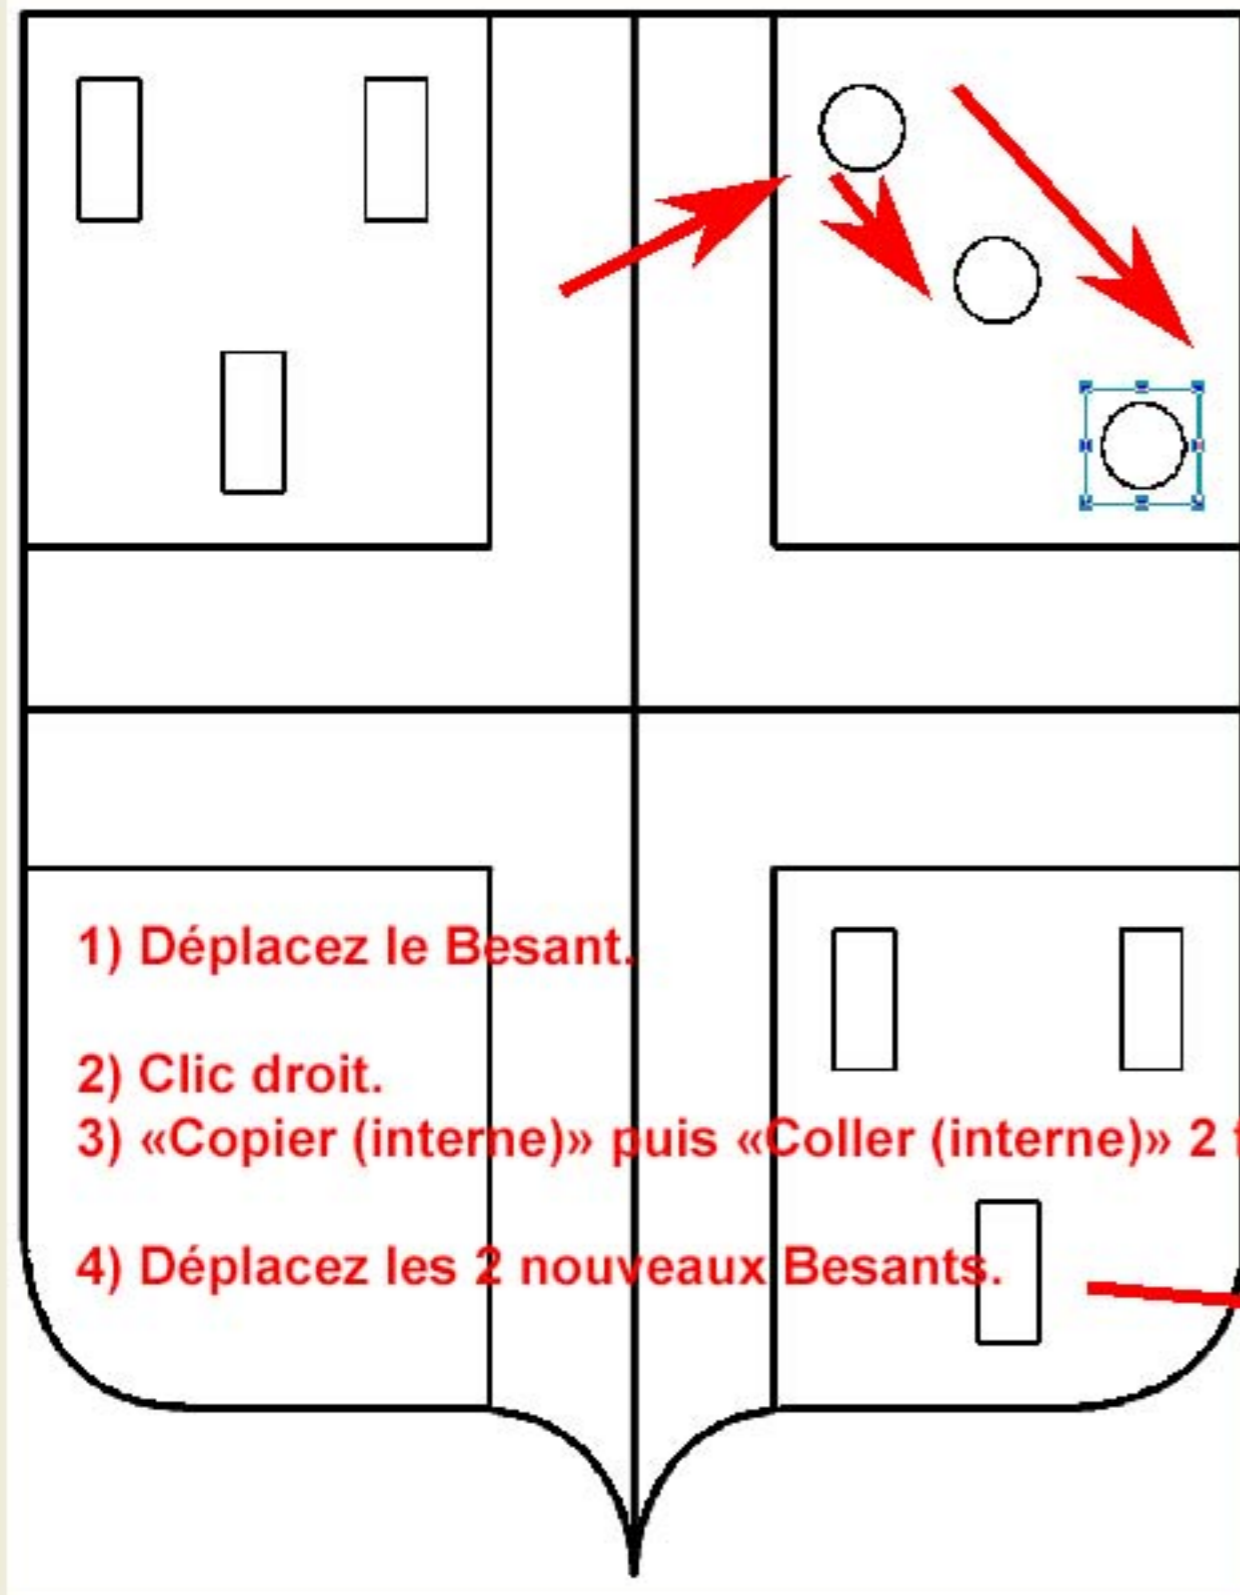

LISTES ET BIBLIOTHÈQUES

Options Description Transformer Dispositions
Formats Image Repères

Meubles héraldiques
-A à C

Position
X: 45 pixels
Y: 164 pixels

Déplacement : +...
X: 0 pixels
Y: 0 pixels

Dimensions
L: 768 pixels
H: 770 pixels
 conserver proportions

LISTES ET BIBLIOTHÈQUES

Options Description Transformer Dispositions
Formats Image Repères

Meubles héraldiques
-A à C

Position
X: 723 pixels
Y: 265 pixels

Déplacement : +...
X: 0 pixels
Y: 0 pixels

Dimensions
L: 76 pixels
H: 77 pixels
 conserver proportions