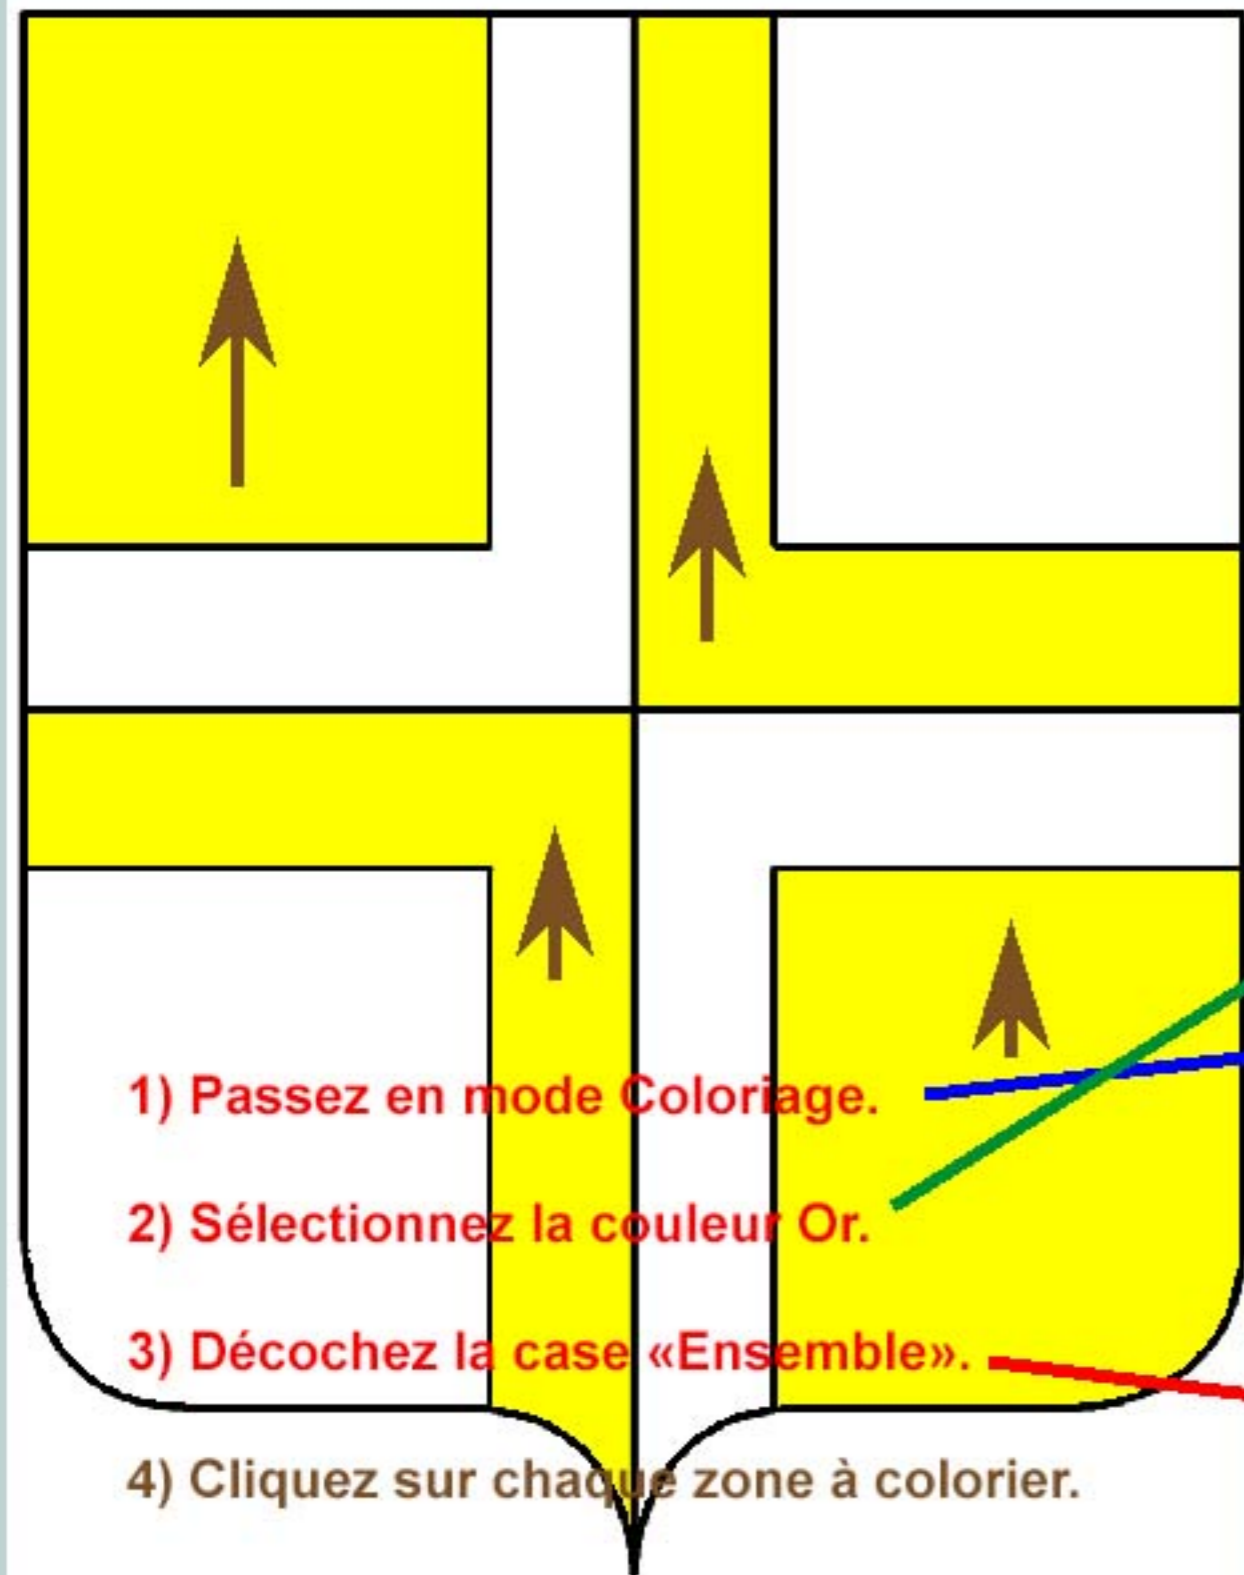

1) Passez en mode Coloriage.

2) Sélectionnez la couleur Or.

3) Décochez la case «Ensemble».

4) Cliquez sur chaque zone à colorier.

COULEURS ET SEMÉS

Couleurs Semés

R 255 V 255 B

palette A

☐ Ensemble ☐ Contour grisé

☒ Conserver le zoom plein écran

Annuler Valider

Options Description Transformer Dispositions
Formats Image Repères

Grille

☐ Afficher Divisions: 8 Couleur: ■
G: 0 D: 0 H: 0 B: 0